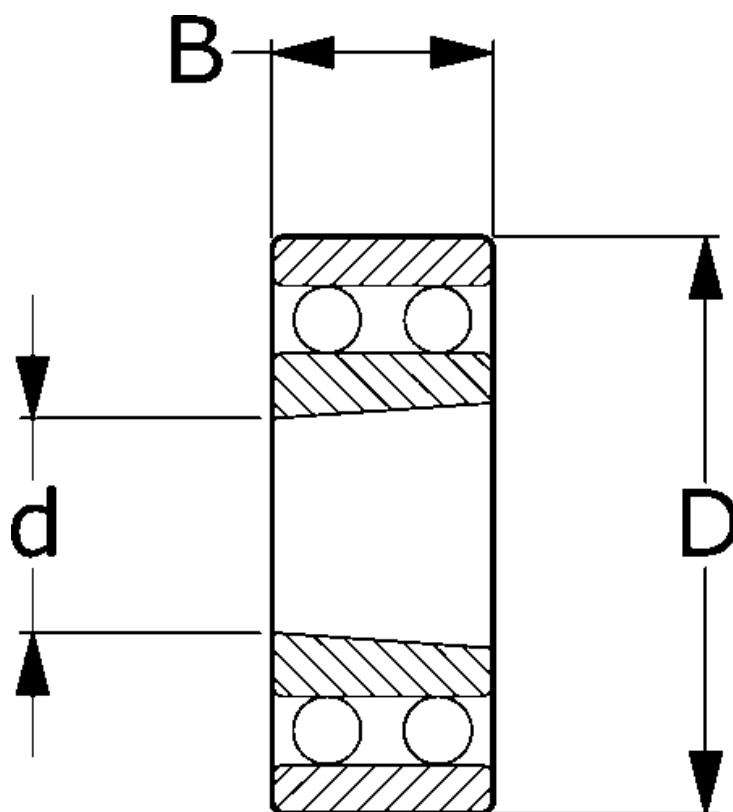

Varenummer: 571103001906

Beskrivelse: NSK Toradet selvoprettende kugleleje 1306KTNGC3  
C3 d=30 D=72 B=19

## Mål

= Flere måldata: Hent PDF katalog under dokumenter

B = 19

d = 30

D = 72